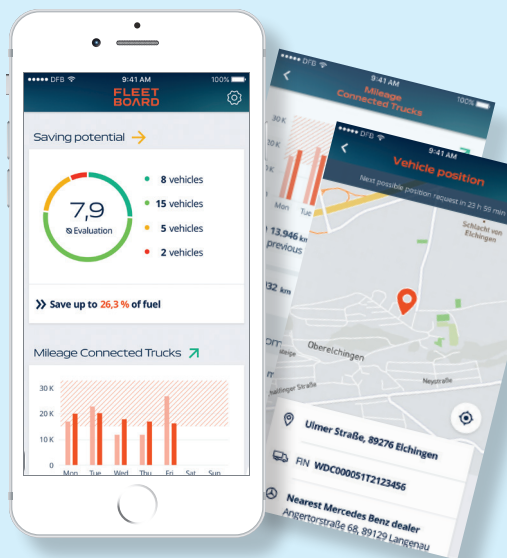

KORZYSTAJĄC Z KOMPUTERA FLEETBOARD TRUCK DATA CENTER, JEDNYM KLIKNIĘCIEM UZYSKAJĄ PAŃSTWO DOSTĘP DO INFORMACJI O POJAZDACH.

USŁUGI FLEETBOARD DOPASOWANE
DO INDYWIDUALNYCH POTRZEB.

FLEETBOARD MANAGER

Szybkie i łatwe
korzystanie z usług

- Informacje dotyczące floty przesyłane bezpośrednio na smartfon
- Przejrzysty wgląd w możliwości optymalizacji floty

Bez opłat

USŁUGI FLEETBOARD + MANAGER PRO + MERCEDES-BENZ UPTIME

Szeroki zakres usług,
mających na celu
obniżenie kosztów
eksploatacji i optymalne
wykorzystanie
pojazdów

- Zarządzanie kierowcami
- Zarządzanie flotą
- Zarządzanie zleceniami
- Mniejsze ryzyko awarii na drodze
- Planowanie wizyt w warsztacie

W powiązaniu z opłatami
miesięcznymi za usługę

FLEET BOARD

Informacji o produkcie Mercedes-Benz Uptime udzielają dealerzy Mercedes-Benz Trucks.
Więcej o aplikacji FleetBoard Manager App dowiedzą się Państwo pod numerem telefonu:
+48 22 584 42 82.
fleetboard.pl